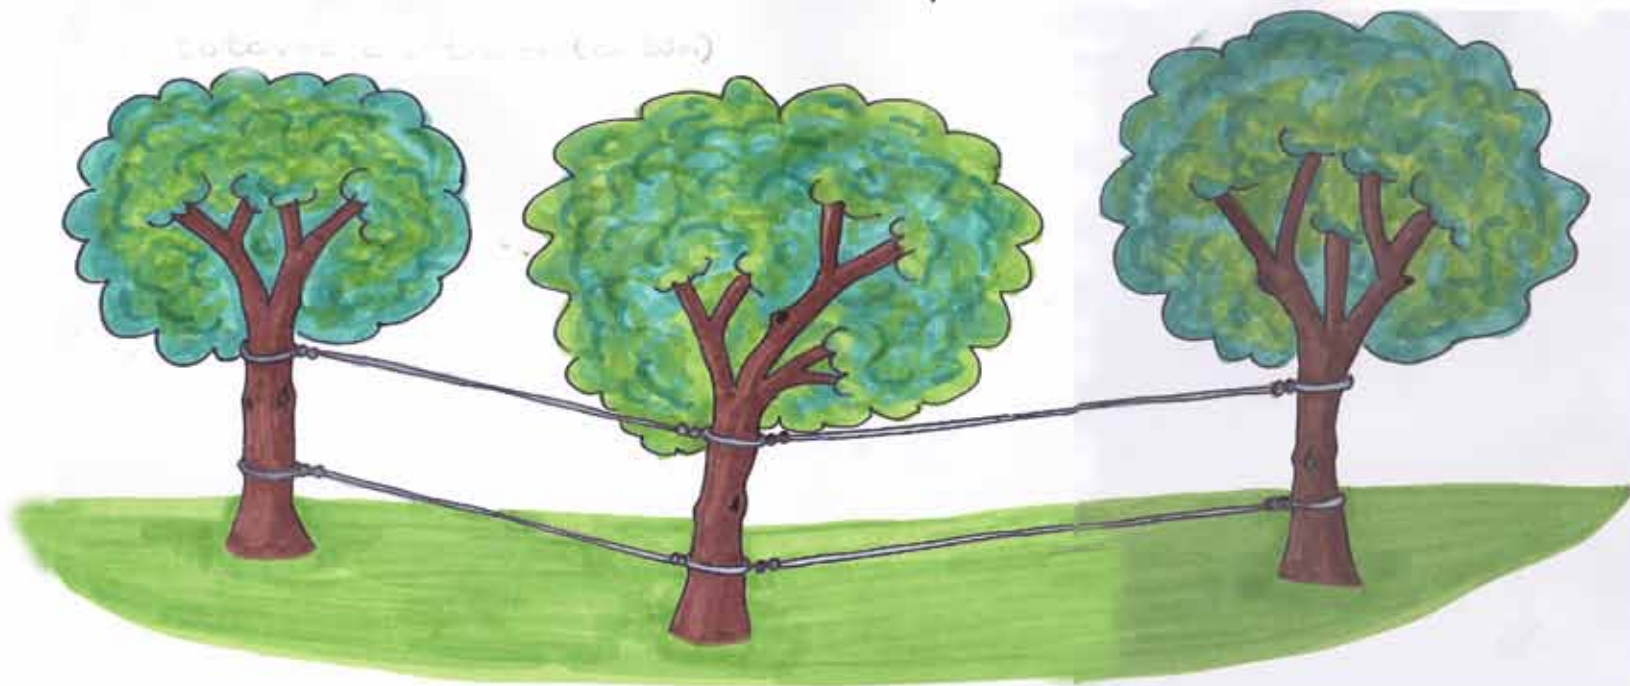

Din Havemand,
Liftudlejning &
Træfældning

GRØN LEG - Legepladsredskaber

www.liftudlejning.com

Søren V. Jakobsen Tlf.: 9737 4787 - Mobil: 4089 5782 - E-mail: dinhavemand@liftudlejning.com

To-tovsbro i træer, ca. 30 m

Din Håvemand,
Liftudlejning &
Træfældning

GRØN LEG - Legepladsredskaber

Armgang

Stepbomme

Balancebom på lille høj

Din Havemand,
Liftudlejning &
Træfældning

GRØN LEG - Legepladsredskaber

Gangbro over slugt
ca. 10 meter

Gangbro

Din Havemand,
Liftudlejning &
Træfældning

GRØN LEG - Legepladsredskaber

Stubbe med tagpap
(skridsikker)

Armøvelser
3 stangs

GRØN LEG - Legepladsredskaber

Kørestolsgynge

Din Håvemand,
Liftudlejning &
Træfældning

GRØN LEG - Legepladsredskaber

Trappestige

Din Håvemand,
Liftudlejning &
Træfældning

GRØN LEG - Legepladsredskaber

Klatretræer

To hop steps

Balancebro