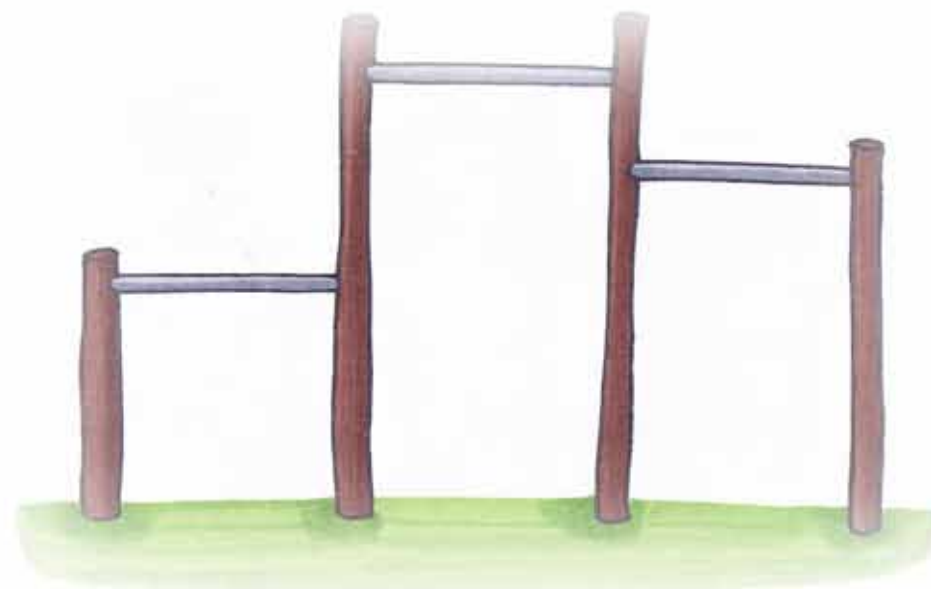

Din Håvemand,
Liftudlejning &
Træfældning

GRØN LEG - Legepladsredskaber

Armgang

Stepbomme

Balancebom på lille høj

Din Havemand,
Liftudlejning &
Træfældning

GRØN LEG - Legepladsredskaber

Gangbro over slugt
ca. 10 meter

Gangbro

Din Havemand,
Liftudlejning &
Træfældning

GRØN LEG - Legepladsredskaber

Stubbe med tagpap
(skridsikker)

Armøvelser
3 stangs

GRØN LEG - Legepladsredskaber

Kørestolsgynge

Din Håvemand,
Liftudlejning &
Træfældning

GRØN LEG - Legepladsredskaber

Trappestige

Din Håvemand,
Liftudlejning &
Træfældning

GRØN LEG - Legepladsredskaber

Klatretræer

To hop steps

Balancebro