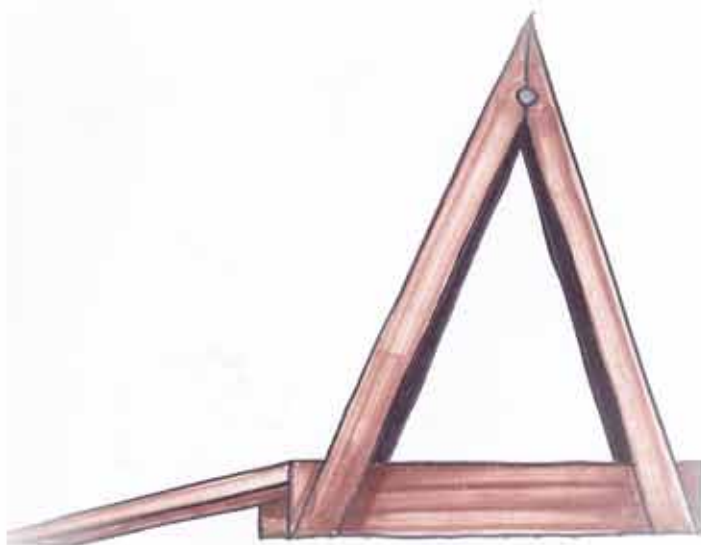

Din Håvemand,
Liftudlejning &
Træfældning

GRØN LEG - Legepladsredskaber

Armgang

Stepbomme

Balancebom på lille høj

Din Havemand,
Liftudlejning &
Træfældning

GRØN LEG - Legepladsredskaber

Gangbro over slugt
ca. 10 meter

Gangbro

Din Havemand,
Liftudlejning &
Træfældning

GRØN LEG - Legepladsredskaber

Stubbe med tagpap
(skridsikker)

Armøvelser
3 stangs

GRØN LEG - Legepladsredskaber

Kørestolsgynge

Din Håvemand,
Liftudlejning &
Træfældning

GRØN LEG - Legepladsredskaber

Trappestige

Din Håvemand,
Liftudlejning &
Træfældning

GRØN LEG - Legepladsredskaber

Klatretræer

To hop steps

Balancebro