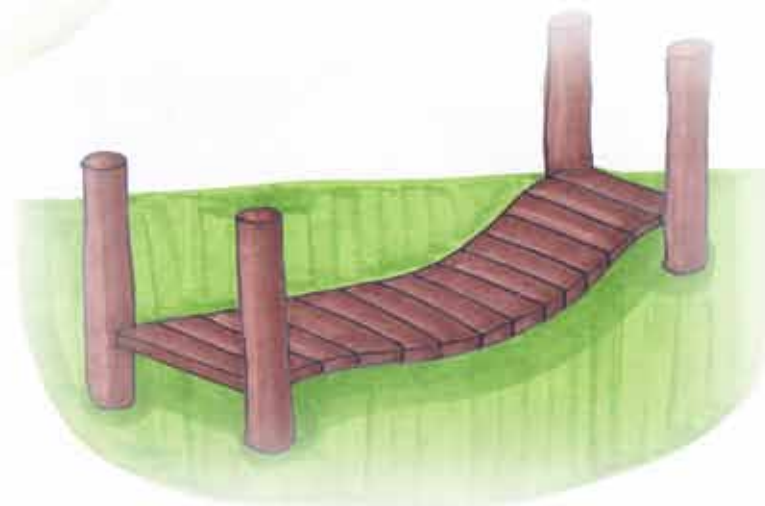

Din Håvemand,
Liftudlejning &
Træfældning

GRØN LEG - Legepladsredskaber

Armgang

Stepbomme

Balancebom på lille høj

Din Havemand,
Liftudlejning &
Træfældning

GRØN LEG - Legepladsredskaber

Gangbro over slugt
ca. 10 meter

Gangbro

Din Havemand,
Liftudlejning &
Træfældning

GRØN LEG - Legepladsredskaber

Stubbe med tagpap
(skridsikker)

Armøvelser
3 stangs

GRØN LEG - Legepladsredskaber

Kørestolsgynge

Din Håvemand,
Liftudlejning &
Træfældning

GRØN LEG - Legepladsredskaber

Trappestige

Din Håvemand,
Liftudlejning &
Træfældning

GRØN LEG - Legepladsredskaber

Klatretræer

To hop steps

Balancebro